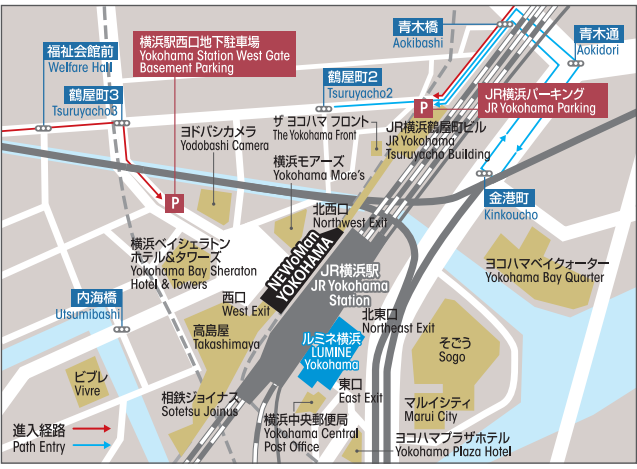

2F

・タリーズコーヒー 平日/8:00-20:30 土日祝/10:00-20:30

4F

・バダンバルー 平日/10:00-21:00 土日祝/10:00-20:30

6F

・2416 マーケット バスタアンド 平日/11:00-20:00 土日祝/10:00-20:00
 ・800°ディグリーズ クラフトプリュースタンド 平日/11:00-22:00 土日祝/10:00-22:00
 ・800°ディグリーズ アルチザンピッツェリア 11:00-15:00 17:00-22:00
 ・ニューマンガーデン 荒天時は閉鎖いたします

9F

※9Fショップをご利用の際は、北エレベーターをご利用ください。

・コモドル デ マルガリータ 11:00-22:00 ※金・土・祝前日のみ、23:00閉店

10F

※10Fショップをご利用の際は、北エレベーターをご利用ください。

・横浜焼肉 kintan 平日/11:00-15:00 17:00-23:00 土日祝/11:00-23:00
 ・うなぎと和食 八十八 平日/11:00-15:30 17:00-22:00 土日祝/11:00-22:00

レディスファッション	メンズファッション	レディス・メンズファッション	？ インフォメーション	授乳室	電車	屋上広場
コスメ&ビューティー	ライフスタイル	カフェ&レストラン&フード	ルミネカードカウンター	ベビー休憩室 (キッズトイレあり)	バス	Wi-Fi
その他			免税カウンター	コインロッカー	タクシー	喫煙ルーム

アクセス

【電車でお越しの方】
JR横浜駅 中央北改札または中央南改札からすぐ(西口方面)
東急東横線、相鉄線、横浜駅営地下鉄、みどり線、京急線「横浜駅」からもお越しいただけます。

【お車でのご越しの方】
【横浜駅西口地下駐車場】「鶴屋町3丁目」から駅方向へ直進し、一番右の車線をお進みください。
【JR横浜バークینگ】「青木橋」から環状1号を保土ヶ谷方面へ直進したと、左手にごさいます。
※鶴屋町方面からお越しの場合(マップ青矢印)
①青木橋を道なりに右折する ②青木通(あおきとど)の大きな歩道橋を高島方面に右折する
③金港町の信号をUターンし元道を戻る ④左折でJR横浜バークینگへ入庫する