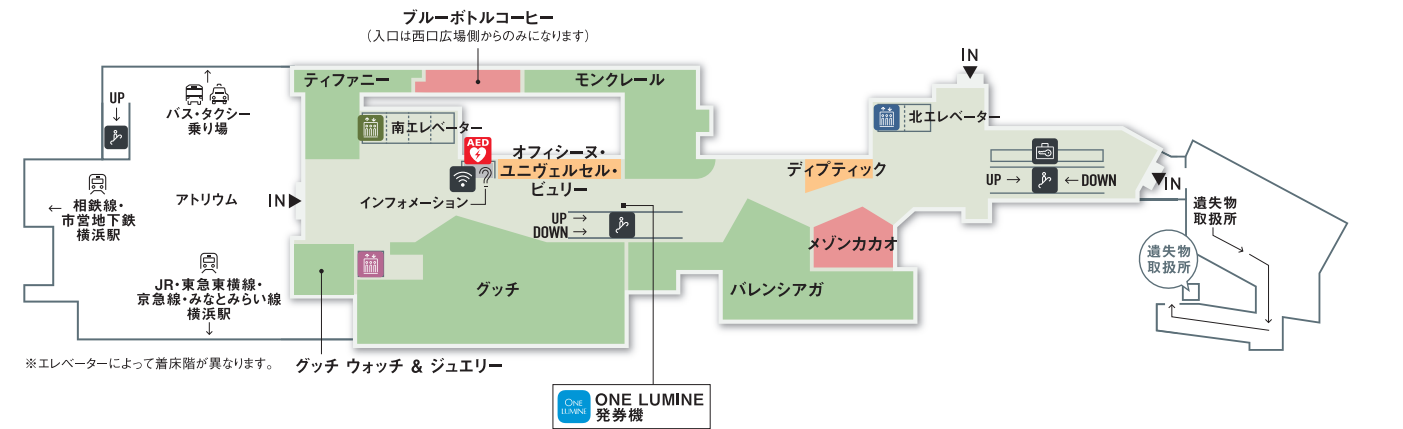

1F

・ブルーボトルコーヒー 8:00-21:00

3F

・ジアレイ 平日/11:00-21:00 土日祝/10:00-21:00
 ・ミスターミニット 10:00-20:00
 ・加圧ビューティーテラス 10:00-20:00

5F

・横浜MKアイクリニック 平日/11:00-13:30 15:00-19:00 土日祝/10:00-13:00 15:00-19:00
 休診日/毎週火曜日

7F

※エレベーターによって着床階が異なります。

2F

・タリーズコーヒー 平日/8:00-20:30 土日祝/10:00-20:30

4F

・バダンバルー 平日/10:00-21:00 土日祝/10:00-20:30

6F

・2416 マーケット バスタアンド 平日/11:00-20:00 土日祝/10:00-20:00
 ・800°ディグリーズ クラフトプリュースタンド 平日/11:00-22:00 土日祝/10:00-22:00
 ・800°ディグリーズ アルチザンピッツェリア 11:00-15:00 17:00-22:00
 ・ニューマンガーデン 荒天時は閉鎖いたします

レディスファッション	メンズファッション	レディス・メンズファッション	？ インフォメーション	授乳室	電車	屋上広場
コスメ&ビューティー	ライフスタイル	カフェ&レストラン&フード	ルミネカードカウンター	ベビー休憩室 (キッズトイレあり)	バス	Wi-Fi
その他			免税カウンター	コインロッカー	タクシー	喫煙ルーム

アクセス

【電車でお越しの方】
JR横浜駅 中央北改札または中央南改札からすぐ(西口方面)
東急東横線、相鉄線、横浜駅営地下鉄、みどり線、京急線「横浜駅」からもお越しいただけます。

【お車でのご越しの方】
【横浜駅西口地下駐車場】「鶴屋町3丁目」から駅方向へ直進し、一番右の車線をお進みください。
【JR横浜バークینگ】「青木橋」から環状1号を保土ヶ谷方面へ直進したと、左手にごさいます。
※鶴屋町方面からお越しの場合(マップ青矢印)
①青木橋を道なりに右折する ②青木通(あおきとど)の大きな歩道橋を高島方面に右折する
③金港町の信号をUターンし元道を戻る ④左折でJR横浜バークینگへ入庫する