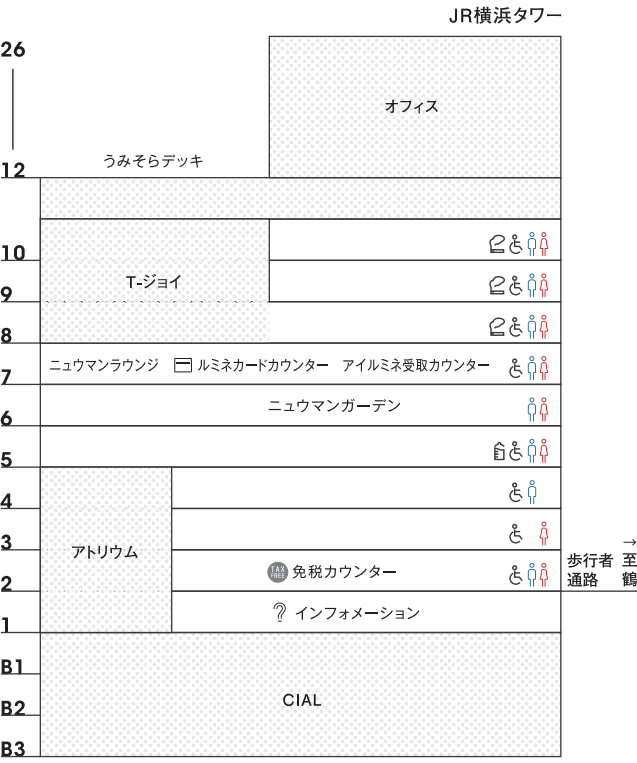

配送サービス DELIVERY SERVICE

ルミネカードで1ショップ5,000円(税込)以上お買い上げごとに1個口を無料で配送いたします。

※ルミネカードでのお支払い及びご提示のお客さまがサービス対象となります。
※対象サイズは縦・横・高さの3辺合計が120cm以内となります。
※一部対象外ショップ、商品、サービスがございます。
※クール便は別途料金が必要となります。
※一個口13,000,000円(税込)以下のお買い上げ商品とさせていただきます。
※詳しくは店頭スタッフへお問い合わせください。

無料配送エリア

1都8県/東京都、神奈川県、埼玉県、千葉県、茨城県、群馬県、栃木県、山梨県、静岡県

免税カウンター TAX FREE COUNTER

- The procedure can take a while. Please arrive with enough time.
- Goods cannot be returned after the tax-free procedure has been processed.

For inquiries related to tax exemption, please visit the Tax-free Counter (2F). A Tax-Free symbol in this color is displayed at tax-free shops. Tax-free procedures can be processed together at the Tax-free Counter. (General goods and consumables cannot be combined)
Operating hours: 11:00-20:00 (Weekdays)
10:00-20:00 (Weekends & public holidays)

館内のご案内 SERVICES

- インフォメーション 1F
- ベビーカー貸出 1F インフォメーション
- 免税カウンター 2F
- 多目的トイレ 2F、3F、4F、5F、7F、8F、9F、10F ※おむつ替え台・子供用補助便座あり
- ベビー休憩室・授乳室 5F
- ニューマンガーデン 6F
- ルミネカードカウンター 7F
- anewloop 回収ボックス 7F
- マイルミネ受取カウンター 7F ルミネカードカウンター 13:00~20:00
- 喫煙ルーム 8F、9F、10F

ルミネカード LUMINE CARD・ワンルミネ ONE LUMINE

ニューマン横浜でのお買い物やお食事、いつでも5%OFF!!
ルミネのネット通販「マイルミネ」でも、5%OFF!
※一部対象外のショップがございます。
※詳しくはルミネカードカウンターへお問い合わせください。

- ルミネカードカウンター 7F 平日: 11:00 ~ 19:30 (お受け取り: 11:00 ~ 20:00) 土日祝日: 10:00 ~ 19:30 (お受け取り: 10:00 ~ 20:00) さらにアプリ「ONE LUMINE」でクレジットカード連携していただくと、マイルを貯めてお買い物券へ交換したり、ルミネプレミアムサービスに応募できます!! ※App Store、Google Playよりダウンロードいただけます。
- ワンルミネ発券機 1F、7F

ニューマン横浜

ルミネカード・ONE LUMINE お買い上げ特典対象外ショップについて
下記に記載のショップは、各特典・サービスの対象外とさせていただきます。
※お買物券、クーポン券の取り扱い可否は、各ショップにお問い合わせください。
※記載内容は予告なく変更もしくは中止する場合がございます。

	ルミネカード			ONE LUMINE
	5% OFF	10% OFF	スペシャルサウクス	ルミネマイルの加算*
グッチ	○	○	○	○
グッチウォッチ&ジュエリー	○	○	○	○
1F ティファニー	×	×	×	×
バレンシアガ	○	○	○	○
モンクレール	○	×	○	○
2F サンローラン	○	○	○	○
ボッテガヴェネタ	○	○	○	○
3F コメヒョウ買取センター	×	×	×	×
5F 横浜MKアイクリック	×	×	×	×

※ハンディ端末で購入した場合、通常のマイル加算日と異なります。また、クレジットカード連携されているルミネカードでの購入のみ対象となります。詳細は各ショップにお問い合わせください。

ニューマンラウンジ NEWoMan LOUNGE

いつもニューマン・ルミネ・アイルミネをご愛顧いただいているお客さま限定でご利用いただけるラウンジスペースです。ご利用対象のお客さまには、ルミネのアプリ「ONE LUMINE」の「お知らせ」と「チケット」に、ラウンジへのご案内が表示されます。
※ご利用条件についてはニューマン横浜公式ホームページをご確認ください。

1. <サービス>
   ●フリードリンクコーナー コーヒー、紅茶、ハーブティー等のこだわりのドリンクをお楽しみいただけます。
   ●ブックコーナー ラウンジ内でご自由にお読みいただける本をご用意しております。
   ●Wi-Fiご利用可 ログイン方法はスタッフまでお問い合わせください。

詳細は右のQRコードよりご覧いただけます。

ルミネカードWEB決済サービス

対象ショップの店頭取り扱い商品がいつでもどこでもWEBで決済できご自宅でご受け取りができるサービスです。

対象ショップやサービスの詳細は右のQRコードよりご覧いただけます。

ニューマン横浜 INFORMATION

ニューマン横浜 公式ホームページ
https://www.newoman.jp/yokohama/

ニューマン横浜 公式インスタグラム
@newoman.yokohama

SHOP INDEX