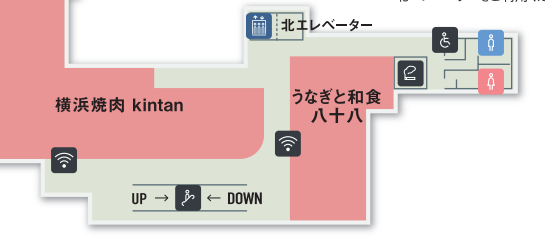

10F

※10Fショップをご利用の際は、北エレベーターをご利用ください。

・横浜焼肉 kintan 平日/11:00-15:00 17:00-23:00 土日祝/11:00-23:00
・うなぎと和食 八十八 平日/11:00-15:30 17:00-22:00 土日祝/11:00-22:00

レディスファッション	メンズファッション	レディス・メンズファッション	？ インフォメーション	授乳室	電車	屋上広場
コスメ&ビューティー	ライフスタイル	カフェ&レストラン&フード	ルミネカードカウンター	ベビー休憩室 (キッズトイレあり)	バス	Wi-Fi
その他			免税カウンター	コインロッカー	タクシー	喫煙ルーム