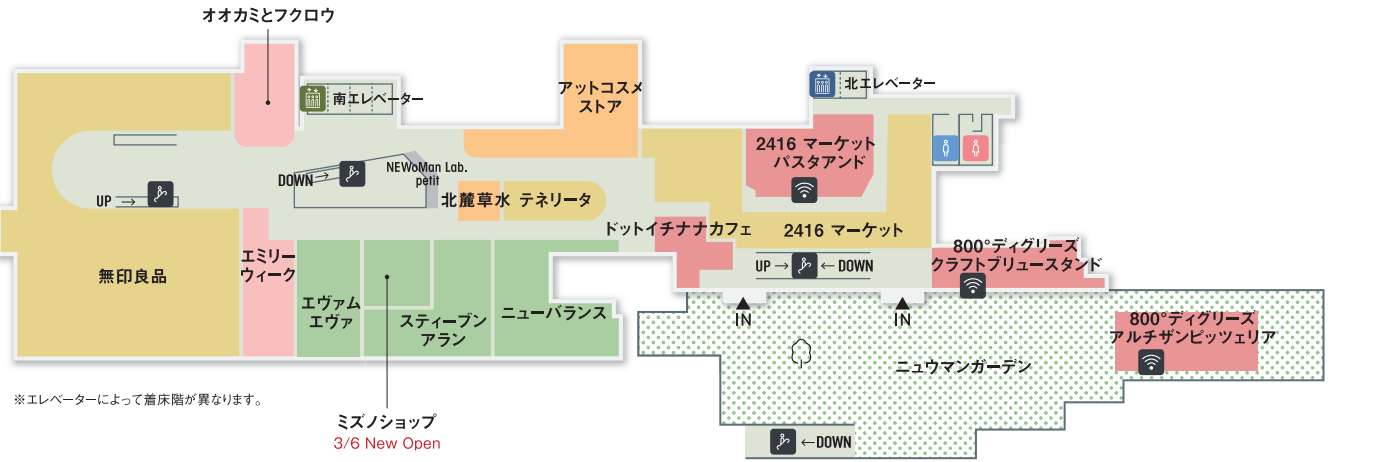

1F

・ブルーボトルコーヒー 8:00-21:00

3F

・ジアレイ 平日/11:00-21:00 土日祝/10:00-21:00
 ・ミスターミニット 10:00-20:00
 ・加圧ビューティーテラス 10:00-20:00

5F

・横浜MKアイクリニック 平日/11:00-13:30 15:00-19:00 土日祝/10:00-13:00 15:00-19:00
 休診日/毎週火曜日

7F

※エレベーターによって着床階が異なります。

2F

・タリーズコーヒー 平日/8:00-20:30 土日祝/10:00-20:30

4F

・バダンバルー 平日/10:00-21:00 土日祝/10:00-20:30

6F

・2416 マーケット バスタアンド 平日/11:00-20:00 土日祝/10:00-20:00
 ・800°ディグリーズ クラフトプリュースタンド 平日/11:00-22:00 土日祝/10:00-22:00
 ・800°ディグリーズ アルチザンピッツェリア 11:00-15:00 17:00-22:00
 ・ニューマンガーデン 荒天時は閉鎖いたします

レディスファッション	メンズファッション	レディス・メンズファッション	？ インフォメーション	授乳室	電車	屋上広場
コスメ&ビューティー	ライフスタイル	カフェ&レストラン&フード	ルミネカードカウンター	ベビー休憩室 (キッズトイレあり)	バス	Wi-Fi
その他			免税カウンター	コインロッカー	タクシー	喫煙ルーム

アクセス

【電車でお越しの方】
JR横浜駅 中央北改札または中央南改札からすぐ(西口方面)
東急東横線、相鉄線、横浜駅営地下鉄、みどり線、京急線「横浜駅」からもお越しいただけます。

【お車でのご越しの方】
【横浜駅西口地下駐車場】「鶴屋町3丁目」から駅方向へ直進し、一番右の車線をお進みください。
【JR横浜バークینگ】「青木橋」から環状1号を保土ヶ谷方面へ直進したと、左手にごさいます。
※鶴屋町方面からお越しの場合(マップ青矢印)
①青木橋を道なりに右折する ②青木通(あおきとど)の大きな歩道橋を高島方面に右折する
③金港町の信号をUターンし元道を戻る ④左折でJR横浜バークینگへ入庫する