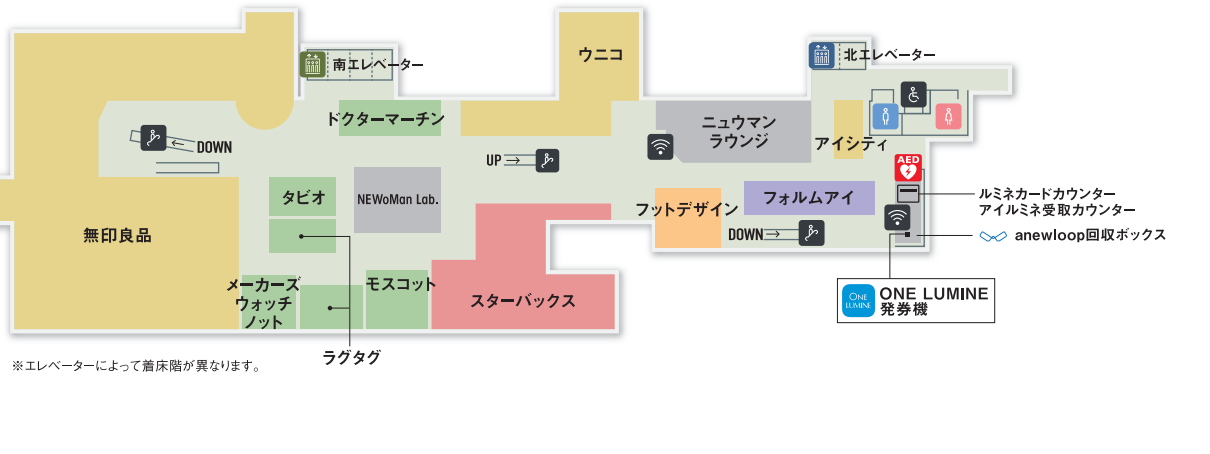

1F

・ブルーボトルコーヒー 8:00-21:00

3F

・ジアレイ 平日/11:00-21:00 土日祝/10:00-21:00
 ・ミスターミニット 10:00-20:00
 ・加圧ビューティーテラス 10:00-20:00

5F

・横浜MKアイクリニック 平日/11:00-13:30 15:00-19:00 土日祝/10:00-13:00 15:00-19:00
 休診日/毎週火曜日

7F

※エレベーターによって着床階が異なります。

2F

・タリーズコーヒー 平日/8:00-20:30 土日祝/10:00-20:30

4F

・バダンバルー 平日/10:00-21:00 土日祝/10:00-20:30

6F

・2416 マーケット バスタアンド 平日/11:00-20:00 土日祝/10:00-20:00
 ・800°ディグリーズ クラフトプリュースタンド 平日/11:00-22:00 土日祝/10:00-22:00
 ・800°ディグリーズ アルチザンピッツェリア 11:00-15:00 17:00-22:00
 ・ニューマンガーデン 荒天時は閉鎖いたします

レディスファッション	メンズファッション	レディス・メンズファッション	？ インフォメーション	授乳室	電車	屋上広場
コスメ&ビューティー	ライフスタイル	カフェ&レストラン&フード	ルミネカードカウンター	ベビー休憩室 (キッズトイレあり)	バス	Wi-Fi
その他			免税カウンター	コインロッカー	タクシー	喫煙ルーム

アクセス

【電車でお越しの方】
JR横浜駅 中央北改札または中央南改札からすぐ(西口方面)
東急東横線、相鉄線、横浜駅営地下鉄、みどり線、京急線「横浜駅」からもお越しいただけます。