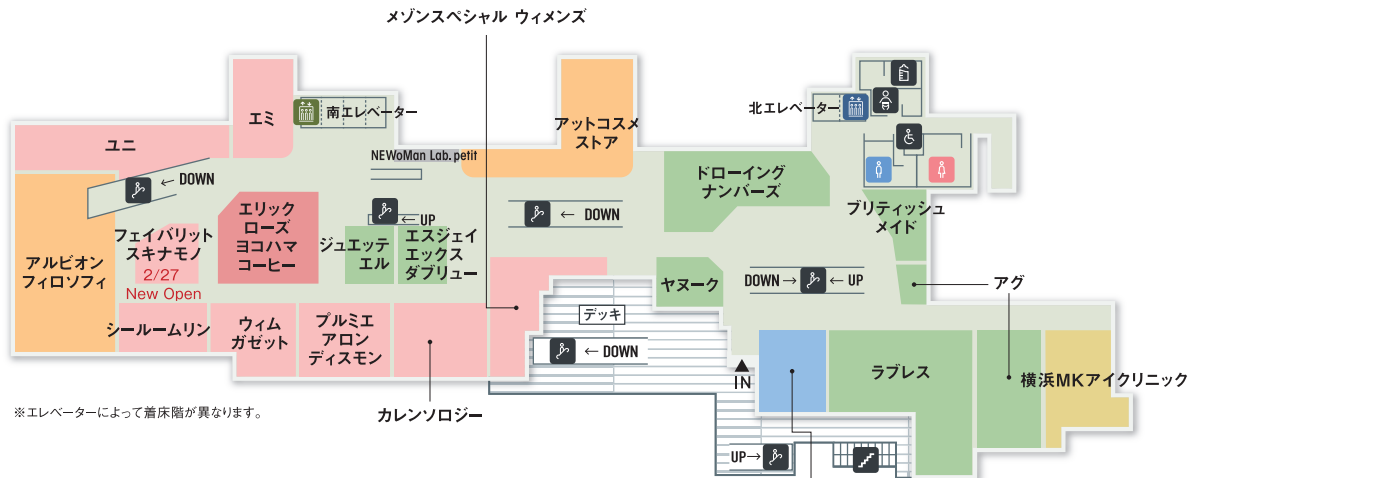

1F

・ブルーボトルコーヒー 8:00-21:00

3F

・ジアレイ 平日/11:00-21:00 土日祝/10:00-21:00
 ・ミスターミニット 10:00-20:00
 ・加圧ビューティーテラス 10:00-20:00

5F

・横浜MKアイクリニック 平日/11:00-13:30 15:00-19:00 土日祝/10:00-13:00 15:00-19:00
 休診日/毎週火曜日

7F

※エレベーターによって着床階が異なります。

2F

・タリーズコーヒー 平日/8:00-20:30 土日祝/10:00-20:30

4F

・バダンバルー 平日/10:00-21:00 土日祝/10:00-20:30

6F

・2416 マーケット バスタアンド 平日/11:00-20:00 土日祝/10:00-20:00
 ・800°ディグリーズ クラフトプリュースタンド 平日/11:00-22:00 土日祝/10:00-22:00
 ・800°ディグリーズ アルチザンピッツェリア 11:00-15:00 17:00-22:00
 ・ニューマンガーデン 荒天時は閉鎖いたします

レディスファッション	メンズファッション	レディス・メンズファッション	？ インフォメーション	授乳室	電車	屋上広場
コスメ&ビューティー	ライフスタイル	カフェ&レストラン&フード	ルミネカードカウンター	ベビー休憩室 (キッズトイレあり)	バス	Wi-Fi
その他			免税カウンター	コインロッカー	タクシー	喫煙ルーム

アクセス

【電車でお越しの方】
JR横浜駅 中央北改札または中央南改札からすぐ(西口方面)
東急東横線、相鉄線、横浜駅営地下鉄、みどり線、京急線「横浜駅」からもお越しいただけます。

【お車でのご越しの方】
【横浜駅西口地下駐車場】「鶴屋町3丁目」から駅方向へ直進し、一番右の車線をお進みください。
【JR横浜バークینگ】「青木橋」から環状1号を保土ヶ谷方面へ直進したと、左手にごさいます。
※鶴屋町方面からお越しの場合(マップ青矢印)
①青木橋を道なりに右折する ②青木通(あおきとど)の大きな歩道橋を高島方面に右折する
③金港町の信号をUターンし元道を戻る ④左折でJR横浜バークینگへ入庫する