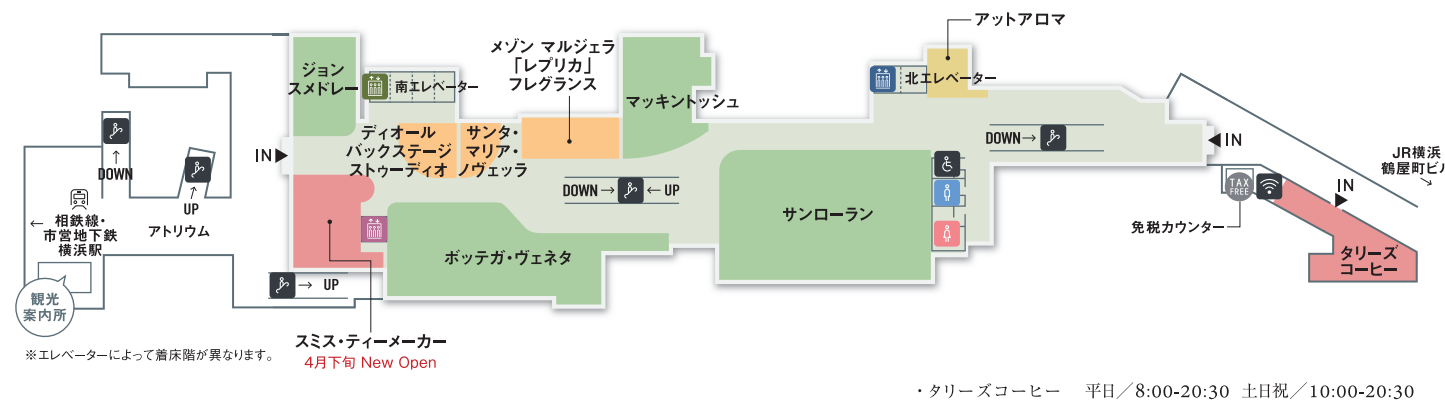

1F

・ブルーボトルコーヒー 8:00-21:00

3F

・ジアレイ 平日/11:00-21:00 土日祝/10:00-21:00
 ・ミスターミニット 10:00-20:00
 ・加圧ビューティーテラス 10:00-20:00

5F

・横浜MKアイクリニック 平日/11:00-13:30 15:00-19:00 土日祝/10:00-13:00 15:00-19:00
 休診日/毎週火曜日

7F

※エレベーターによって着床階が異なります。

2F

・タリーズコーヒー 平日/8:00-20:30 土日祝/10:00-20:30

4F

・バダンバルー 平日/10:00-21:00 土日祝/10:00-20:30

6F

・2416 マーケット バスタアンド 平日/11:00-20:00 土日祝/10:00-20:00
 ・800°ディグリーズ クラフトプリュースタンド 平日/11:00-22:00 土日祝/10:00-22:00
 ・800°ディグリーズ アルチザンピッツェリア 11:00-15:00 17:00-22:00
 ・ニューマンガーデン 荒天時は閉鎖いたします

レディスファッション	メンズファッション	レディス・メンズファッション	？ インフォメーション	授乳室	電車	屋上広場
コスメ&ビューティー	ライフスタイル	カフェ&レストラン&フード	ルミネカードカウンター	ベビー休憩室 (キッズトイレあり)	バス	Wi-Fi
その他			免税カウンター	コインロッカー	タクシー	喫煙ルーム

アクセス

【電車でお越しの方】
JR横浜駅 中央北改札または中央南改札からすぐ(西口方面)
東急東横線、相鉄線、横浜駅営地下鉄、みどり線、京急線「横浜駅」からもお越しいただけます。