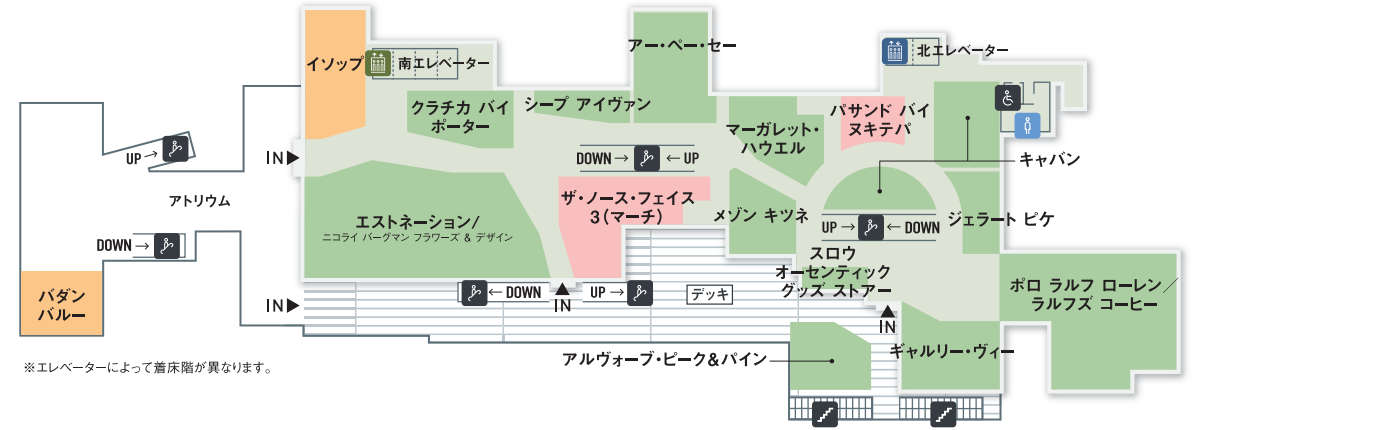

1F

・ブルーボトルコーヒー 8:00-21:00

3F

・ジアレイ 平日/11:00-21:00 土日祝/10:00-21:00
 ・ミスターミニット 10:00-20:00
 ・加圧ビューティーテラス 10:00-20:00

5F

・横浜MKアイクリニック 平日/11:00-13:30 15:00-19:00 土日祝/10:00-13:00 15:00-19:00
 休診日/毎週火曜日

7F

※エレベーターによって着床階が異なります。

2F

・タリーズコーヒー 平日/8:00-20:30 土日祝/10:00-20:30

4F

・バダンバルー 平日/10:00-21:00 土日祝/10:00-20:30

6F

・2416 マーケット バスタアンド 平日/11:00-20:00 土日祝/10:00-20:00
 ・800°ディグリーズ クラフトプリュースタンド 平日/11:00-22:00 土日祝/10:00-22:00
 ・800°ディグリーズ アルチザンピッツェリア 11:00-15:00 17:00-22:00
 ・ニューマンガーデン 荒天時は閉鎖いたします

レディスファッション	メンズファッション	レディス・メンズファッション	？ インフォメーション	授乳室	電車	屋上広場
コスメ&ビューティー	ライフスタイル	カフェ&レストラン&フード	ルミネカードカウンター	ベビー休憩室 (キッズトイレあり)	バス	Wi-Fi
その他			免税カウンター	コインロッカー	タクシー	喫煙ルーム

アクセス

【電車でお越しの方】
JR横浜駅 中央北改札または中央南改札からすぐ(西口方面)
東急東横線、相鉄線、横浜駅営地下鉄、みどり線、京急線「横浜駅」からもお越しいただけます。

【お車でのご越しの方】
【横浜駅西口地下駐車場】「鶴屋町3丁目」から駅方向へ直進し、一番右の車線をお進みください。
【JR横浜バークینگ】「青木橋」から環状1号を保土ヶ谷方面へ直進したと、左手にごさいます。
※鶴屋町方面からお越しの場合(マップ青矢印)
①青木橋を道なりに右折する ②青木通(あおきとど)の大きな歩道橋を高島方面に右折する
③金港町の信号をUターンし元道を戻る ④左折でJR横浜バークینگへ入庫する