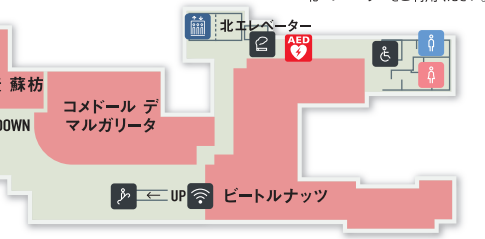

※9Fショップをご利用の際は、北エレベーターをご利用ください。

・コモドル デ マルガリータ 11:00-22:00 ※金・土・祝前日のみ、23:00閉店