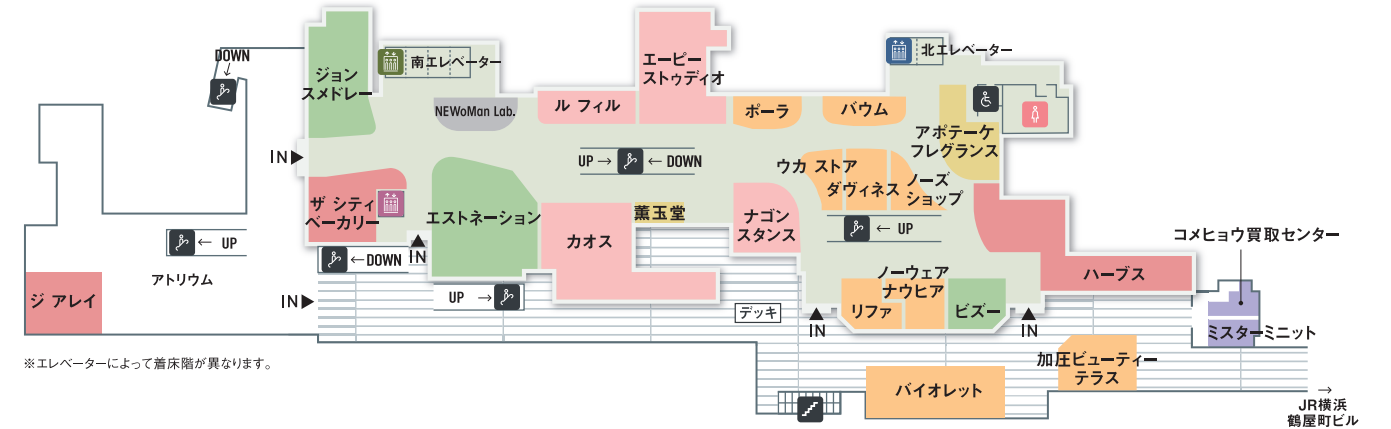

1F

・ブルーボトルコーヒー 8:00-21:00

3F

・ジアレイ 平日/11:00-21:00 土日祝/10:00-21:00
 ・ミスターミニット 10:00-20:00
 ・加圧ビューティーテラス 10:00-20:00

5F

・横浜MKアイクリニック 平日/11:00-13:30 15:00-19:00 土日祝/10:00-13:00 15:00-19:00
 休診日/毎週火曜日

7F

※エレベーターによって着床階が異なります。

2F

・タリーズコーヒー 平日/8:00-20:30 土日祝/10:00-20:30

4F

・バダンバルー 平日/10:00-21:00 土日祝/10:00-20:30

6F

・2416 マーケット バスタアンド 平日/11:00-20:00 土日祝/10:00-20:00
 ・800°ディグリーズ クラフトプリュースタンド 平日/11:00-22:00 土日祝/10:00-22:00
 ・800°ディグリーズ アルチザンピッツェリア 11:00-15:00 17:00-22:00
 ・ニューマンガーデン 荒天時は閉鎖いたします

レディスファッション	メンズファッション	レディス・メンズファッション	？ インフォメーション	授乳室	電車	屋上広場
コスメ&ビューティー	ライフスタイル	カフェ&レストラン&フード	ルミネカードカウンター	ベビー休憩室 (キッズトイレあり)	バス	Wi-Fi
その他			免税カウンター	コインロッカー	タクシー	喫煙ルーム

アクセス

【電車でお越しの方】
JR横浜駅 中央北改札または中央南改札からすぐ(西口方面)
東急東横線、相鉄線、横浜駅営地下鉄、みどり線、京急線「横浜駅」からもお越しいただけます。

【お車でのご越しの方】
【横浜駅西口地下駐車場】「鶴屋町3丁目」から駅方向へ直進し、一番右の車線をお進みください。
【JR横浜バークینگ】「青木橋」から環状1号を保土ヶ谷方面へ直進したと、左手にごさいます。
※鶴屋町方面からお越しの場合(マップ青矢印)
①青木橋を道なりに右折する ②青木通(あおきとど)の大きな歩道橋を高島方面に右折する
③金港町の信号をUターンし元道を戻る ④左折でJR横浜バークینگへ入庫する