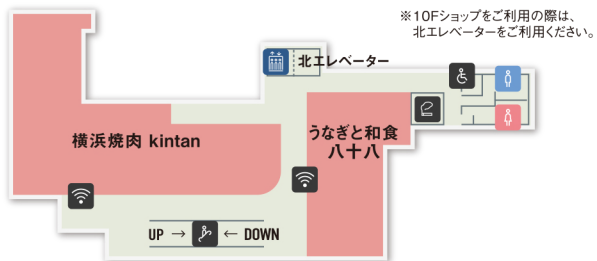

10F

・横浜焼肉 kintan 平日/11:00-15:00 17:00-23:00 土日祝/11:00-23:00
・うなぎと和食 八十八 平日/11:00-15:30 17:00-22:00 土日祝/11:00-22:00