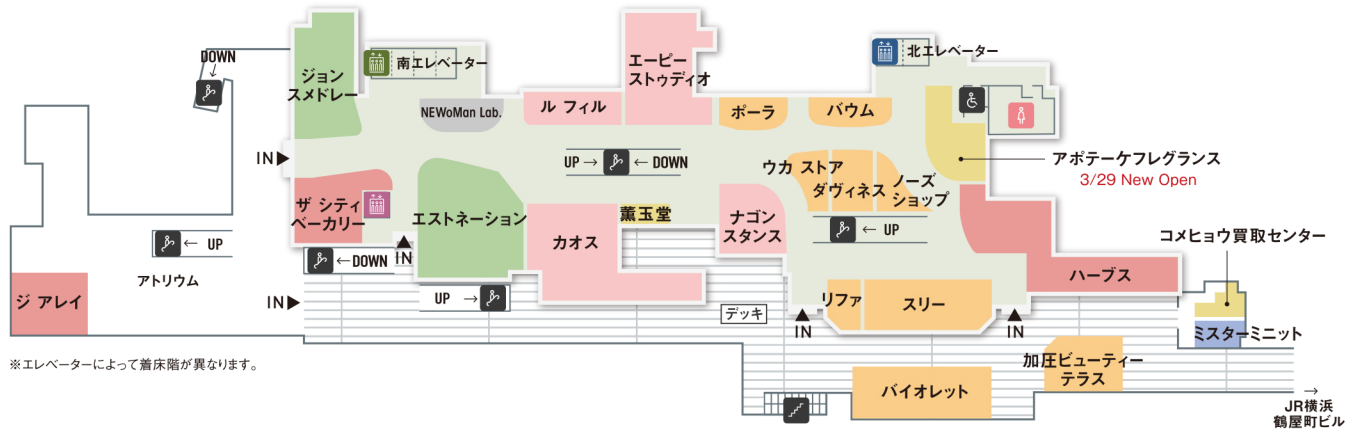

免税カウンター TAX FREE COUNTER

- The procedure can take a while. Please arrive with enough time.
- Goods cannot be returned after the tax-free procedure has been processed.

● For any inquiries related to tax exemption, please visit the Tax-free Counter (2F). A Tax-Free symbol in this color is displayed at tax-free shops. Tax-free procedures can be processed together at the Tax-free Counter. (General goods and consumables cannot be combined)

Operating hours: 11:00-20:00

1F

2F

- | | | | | | | |
|------------|----------------|------------|-------------|------------------|------|-------|
| レディスファッション | レディス・メンズファッション | コスメ&ビューティー | ？ インフォメーション | 授乳室 | 電車 | 屋上広場 |
| ライフスタイル | カフェ&レストラン&フード | その他 | ルミネカードカウンター | ベビー休憩室 (キットイレあり) | バス | Wi-Fi |
| | | | 免税カウンター | コインロッカー | タクシー | 喫煙ルーム |

3F

- ・ジアレイ 平日/11:00-21:00 土日祝/10:00-21:00
- ・ミスターミニット 10:00-20:00
- ・加圧ビューティーテラス 10:00-20:00

4F

- ・バダンバルー 平日/10:00-21:00 土日祝/10:00-20:30

5F

※エレベーターによって着床階が異なります。

・横浜MKアイクリニック 平日/11:00-13:30 15:00-19:00 土日祝/10:00-13:00 15:00-19:00
休診日/毎週火曜日

6F

※エレベーターによって着床階が異なります。

・2416 マーケット バスタアンド 平日/11:00-20:00 土日祝/10:00-20:00
 ・800°ディグリーズ クラフトブリュースタンド 平日/11:00-22:00 土日祝/10:00-22:00
 ・800°ディグリーズ アルチザンピッツェリア 11:00-15:00 17:00-22:00
 ・ニュウマンガーデン 荒天時は閉鎖いたします