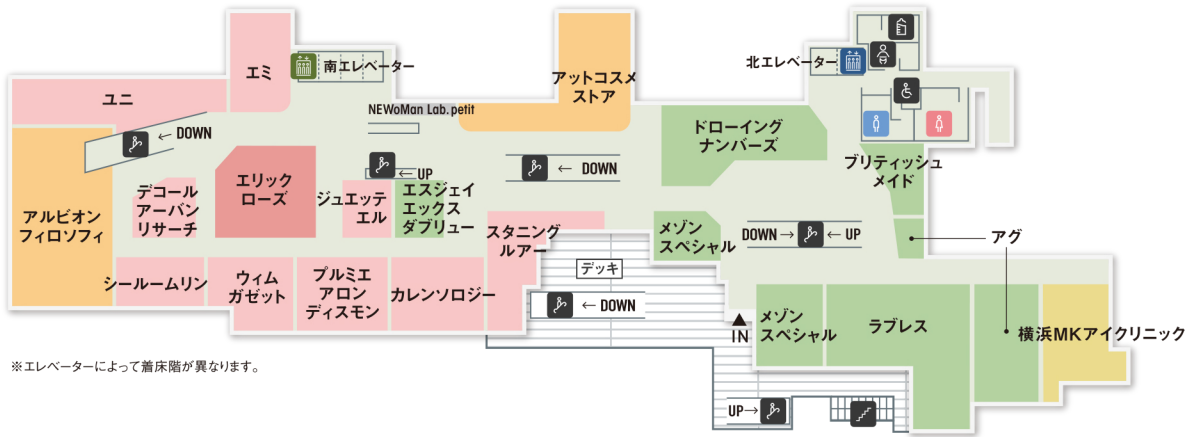

Operating hours: 11:00-20:00

1F

2F

- | | | | | | | |
|------------|----------------|------------|-------------|------------------|------|-------|
| レディスファッション | レディス・メンズファッション | コスメ&ビューティー | ？ インフォメーション | 授乳室 | 電車 | 屋上広場 |
| ライフスタイル | カフェ&レストラン&フード | その他 | ルミネカードカウンター | ベビー休憩室 (キットイレあり) | バス | Wi-Fi |
| | | | 免税カウンター | コインロッカー | タクシー | 喫煙ルーム |

3F

- ・ジアレイ 平日/11:00-21:00 土日祝/10:00-21:00
- ・ミスターミニット 10:00-20:00
- ・加圧ビューティーテラス 10:00-20:00

4F

- ・バダンバルー 平日/10:00-21:00 土日祝/10:00-20:30

5F

※エレベーターによって着床階が異なります。

・横浜MKアイクリニック 平日/11:00-13:30 15:00-19:00 土日祝/10:00-13:00 15:00-19:00
休診日/毎週火曜日

6F

※エレベーターによって着床階が異なります。

・2416 マーケット バスタアンド 平日/11:00-20:00 土日祝/10:00-20:00
 ・800°ディグリーズ クラフトブリュースタンド 平日/11:00-22:00 土日祝/10:00-22:00
 ・800°ディグリーズ アルチザンピッツェリア 11:00-15:00 17:00-22:00
 ・ニュウマンガーデン 荒天時は閉鎖いたします