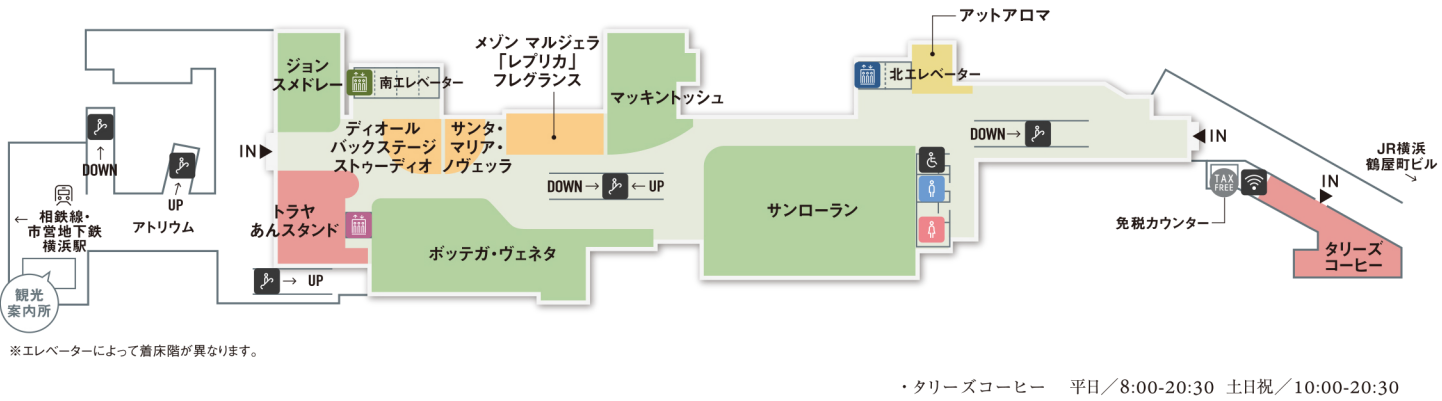

※ルミネカードでのお支払い及びご提示のお客さまがサービス対象となります。
※対象サイズは縦・横・高さの3辺合計が120cm以内となります。
※一部対象外ショップ、商品、サービスがございます。
※クール便は別途料金が必要となります。
※一個口300,000円(税込)以下のお買い上げ商品とさせていただきます。
※詳しくは店頭スタッフへお問い合わせください。

無料配送エリア

1都8県/東京都、神奈川県、埼玉県、千葉県、茨城県、群馬県、栃木県、山梨県、静岡県

免税カウンター TAX FREE COUNTER

- The procedure can take a while. Please arrive with enough time.
- Goods cannot be returned after the tax-free procedure has been processed.

● For any inquiries related to tax exemption, please visit the Tax-free Counter (2F). A Tax-Free symbol in this color is displayed at tax-free shops. Tax-free procedures can be processed together at the Tax-free Counter. (General goods and consumables cannot be combined)

Operating hours: 11:00-20:00

1F

2F

- | | | | | | | |
|------------|----------------|------------|-------------|------------------|------|-------|
| レディスファッション | レディス・メンズファッション | コスメ&ビューティー | ？ インフォメーション | 授乳室 | 電車 | 屋上広場 |
| ライフスタイル | カフェ&レストラン&フード | その他 | ルミネカードカウンター | ベビー休憩室 (キットイレあり) | バス | Wi-Fi |
| | | | 免税カウンター | コインロッカー | タクシー | 喫煙ルーム |

3F

- ・ジアレイ 平日/11:00-21:00 土日祝/10:00-21:00
- ・ミスターミニット 10:00-20:00
- ・加圧ビューティーテラス 10:00-20:00

4F

- ・バダンバルー 平日/10:00-21:00 土日祝/10:00-20:30

5F

※エレベーターによって着床階が異なります。

・横浜MKアイクリニック 平日/11:00-13:30 15:00-19:00 土日祝/10:00-13:00 15:00-19:00
休診日/毎週火曜日