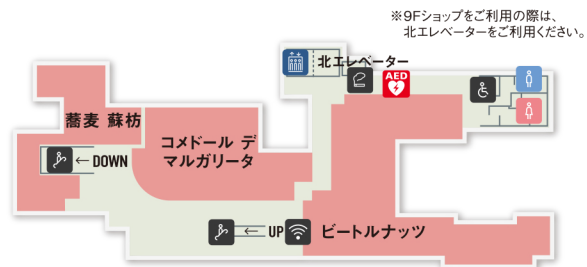

9F

・コメドール デ マルガリータ 11:00-22:00 ※金・土・祝前日のみ、23:00閉店