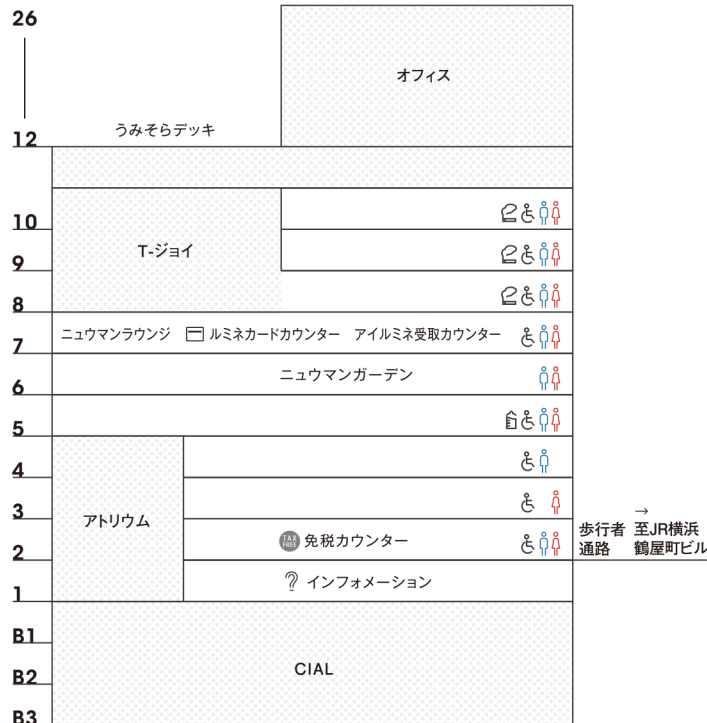

JR横浜タワー

配送サービス DELIVERY SERVICE

ルミネカードで1ショップ5,000円(税込)以上お買い上げごとに1個口を無料で配送いたします。

※ルミネカードでのお支払い及びご提示のお客さまがサービス対象となります。
※対象サイズは縦・横・高さの3辺合計が120cm以内となります。
※一部対象外ショップ、商品、サービスがございます。
※クール便は別途料金が必要となります。
※一個口300,000円(税込)以下のお買い上げ商品とさせていただきます。
※詳しくは店頭スタッフへお問い合わせください。

無料配送エリア

1都8県/東京都、神奈川県、埼玉県、千葉県、茨城県、群馬県、栃木県、山梨県、静岡県

免税カウンター TAX FREE COUNTER

- The procedure can take a while. Please arrive with enough time.
- Goods cannot be returned after the tax-free procedure has been processed.

● For any inquiries related to tax exemption, please visit the Tax-free Counter (2F). A Tax-Free symbol in this color is displayed at tax-free shops. Tax-free procedures can be processed together at the Tax-free Counter. (General goods and consumables cannot be combined)

Operating hours: 11:00-20:00