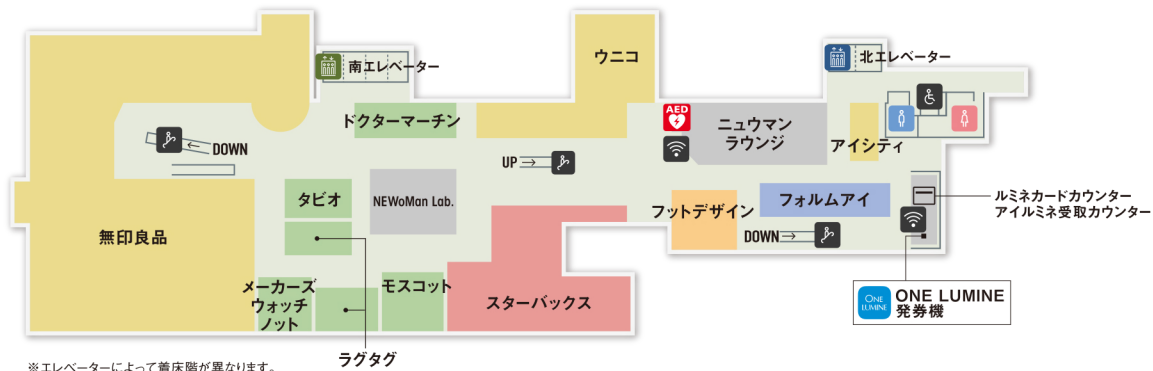

7F

8F

9F

・コメドール デ マルガリータ 11:00-22:00 ※金・土・祝前日のみ、23:00閉店

10F

・横浜焼肉 kintan 平日/11:00-15:00 17:00-23:00 土日祝/11:00-23:00
・うなぎと和食 八十八 平日/11:00-15:30 17:00-22:00 土日祝/11:00-22:00