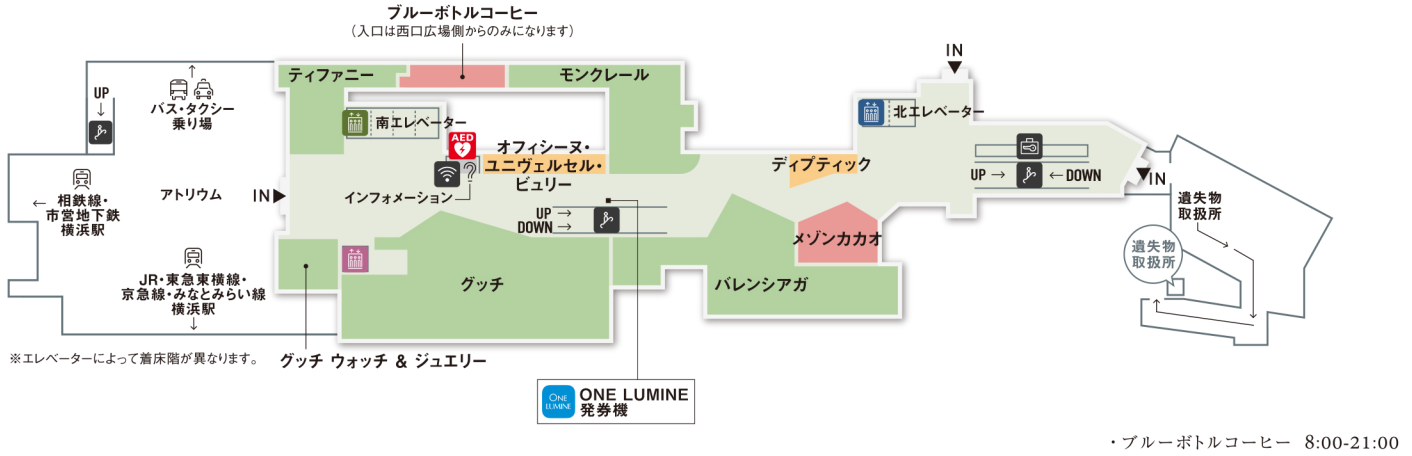

※ルミネカードでのお支払い及びご提示のお客さまがサービス対象となります。
※対象サイズは縦・横・高さの3辺合計が120cm以内となります。
※一部対象外ショップ、商品、サービスがございます。
※クール便は別途料金が必要となります。
※一個口300,000円(税込)以下のお買い上げ商品とさせていただきます。
※詳しくは店頭スタッフへお問い合わせください。

無料配送エリア

1都8県/東京都、神奈川県、埼玉県、千葉県、茨城県、群馬県、栃木県、山梨県、静岡県

免税カウンター TAX FREE COUNTER

- The procedure can take a while. Please arrive with enough time.
- Goods cannot be returned after the tax-free procedure has been processed.

● For any inquiries related to tax exemption, please visit the Tax-free Counter (2F). A Tax-Free symbol in this color is displayed at tax-free shops. Tax-free procedures can be processed together at the Tax-free Counter. (General goods and consumables cannot be combined)

Operating hours: 11:00-20:00

1F

2F

- | | | | | | | |
|------------|----------------|------------|-------------|------------------|------|-------|
| レディスファッション | レディス・メンズファッション | コスメ&ビューティー | ？ インフォメーション | 授乳室 | 電車 | 屋上広場 |
| ライフスタイル | カフェ&レストラン&フード | その他 | ルミネカードカウンター | ベビー休憩室 (キットイレあり) | バス | Wi-Fi |
| | | | 免税カウンター | コインロッカー | タクシー | 喫煙ルーム |

3F

- ・ジアレイ 平日/11:00-21:00 土日祝/10:00-21:00
- ・ミスターミニット 10:00-20:00
- ・加圧ビューティーテラス 10:00-20:00

4F

- ・バダンバルー 平日/10:00-21:00 土日祝/10:00-20:30

5F

※エレベーターによって着床階が異なります。

・横浜MKアイクリニック 平日/11:00-13:30 15:00-19:00 土日祝/10:00-13:00 15:00-19:00
休診日/毎週火曜日