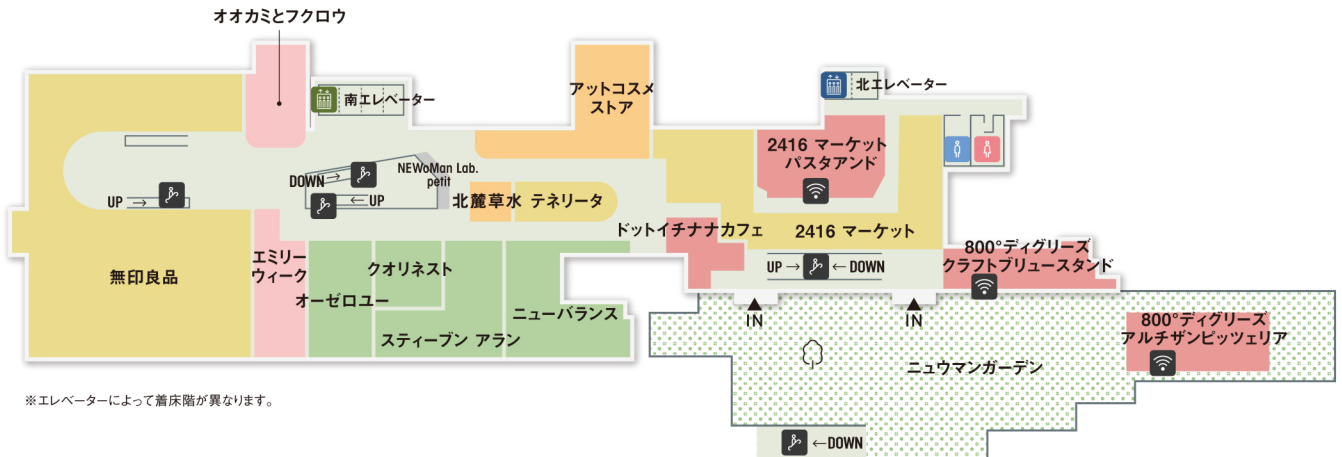

Operating hours: 11:00-20:00

1F

2F

- | | | | | | | |
|------------|----------------|------------|-------------|------------------|------|-------|
| レディスファッション | レディス・メンズファッション | コスメ&ビューティー | ？ インフォメーション | 授乳室 | 電車 | 屋上広場 |
| ライフスタイル | カフェ&レストラン&フード | その他 | ルミネカードカウンター | ベビー休憩室 (キットイレあり) | バス | Wi-Fi |
| | | | 免税カウンター | コインロッカー | タクシー | 喫煙ルーム |

3F

- ・ジアレイ 平日/11:00-21:00 土日祝/10:00-21:00
- ・ミスターミニット 10:00-20:00
- ・加圧ビューティーテラス 10:00-20:00

4F

- ・バダンバルー 平日/10:00-21:00 土日祝/10:00-20:30

5F

※エレベーターによって着床階が異なります。

・横浜MKアイクリニック 平日/11:00-13:30 15:00-19:00 土日祝/10:00-13:00 15:00-19:00
休診日/毎週火曜日

6F

※エレベーターによって着床階が異なります。

・2416 マーケット バスタアンド 平日/11:00-20:00 土日祝/10:00-20:00
 ・800°ディグリーズ クラフトブリュースタンド 平日/11:00-22:00 土日祝/10:00-22:00
 ・800°ディグリーズ アルチザンピッツェリア 11:00-15:00 17:00-22:00
 ・ニュウマンガーデン 荒天時は閉鎖いたします