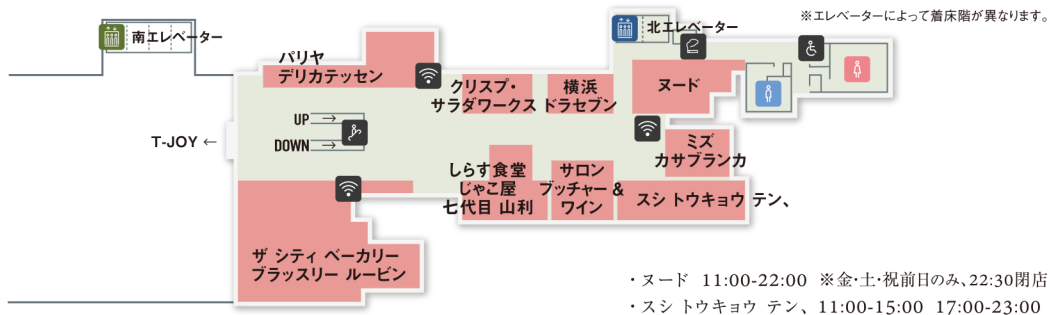

7F

8F

9F

・コメドール デ マルガリータ 11:00-22:00 ※金・土・祝前日のみ、23:00閉店

10F

・横浜焼肉 kintan 平日/11:00-15:00 17:00-23:00 土日祝/11:00-23:00
・うなぎと和食 八十八 平日/11:00-15:30 17:00-22:00 土日祝/11:00-22:00