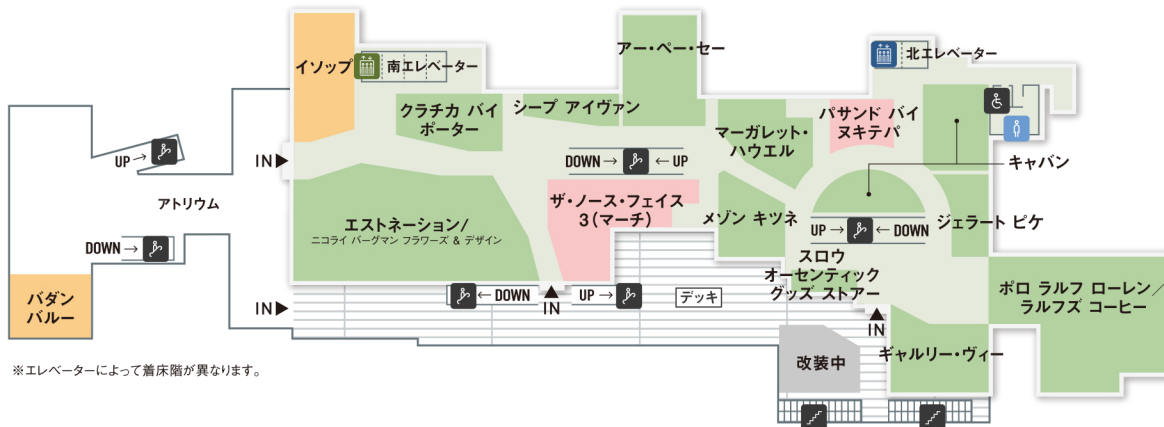

免税カウンター TAX FREE COUNTER

- The procedure can take a while. Please arrive with enough time.
- Goods cannot be returned after the tax-free procedure has been processed.

● For any inquiries related to tax exemption, please visit the Tax-free Counter (2F). A Tax-Free symbol in this color is displayed at tax-free shops. Tax-free procedures can be processed together at the Tax-free Counter. (General goods and consumables cannot be combined)

Operating hours: 11:00-20:00

1F

2F

- | | | | | | | |
|------------|----------------|------------|-------------|------------------|------|-------|
| レディスファッション | レディス・メンズファッション | コスメ&ビューティー | ？ インフォメーション | 授乳室 | 電車 | 屋上広場 |
| ライフスタイル | カフェ&レストラン&フード | その他 | ルミネカードカウンター | ベビー休憩室 (キットイレあり) | バス | Wi-Fi |
| | | | 免税カウンター | コインロッカー | タクシー | 喫煙ルーム |

3F

- ・ジアレイ 平日/11:00-21:00 土日祝/10:00-21:00
- ・ミスターミニット 10:00-20:00
- ・加圧ビューティーテラス 10:00-20:00

4F

- ・バダンバルー 平日/10:00-21:00 土日祝/10:00-20:30

5F

※エレベーターによって着床階が異なります。

・横浜MKアイクリニック 平日/11:00-13:30 15:00-19:00 土日祝/10:00-13:00 15:00-19:00
休診日/毎週火曜日

6F

※エレベーターによって着床階が異なります。

・2416 マーケット バスタアンド 平日/11:00-20:00 土日祝/10:00-20:00
 ・800°ディグリーズ クラフトブリュースタンド 平日/11:00-22:00 土日祝/10:00-22:00
 ・800°ディグリーズ アルチザンピッツェリア 11:00-15:00 17:00-22:00
 ・ニュウマンガーデン 荒天時は閉鎖いたします