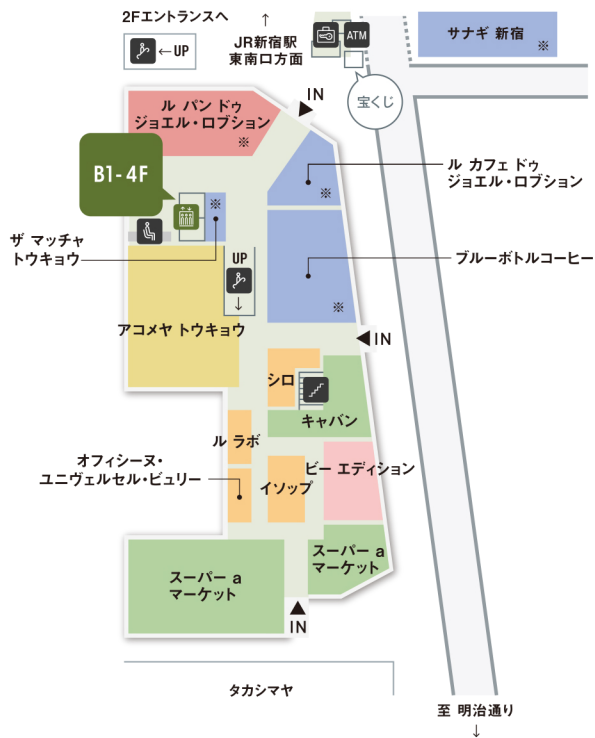

※マイルは毎年12月31日まで有効、翌年1月1日にリセットされます。

※昨年のランクと、当年のランクが対象です。

※アイルミネ受取カウンターご利用時は、アイルミネでのお買い上げ金額に関わらず、30分サービスとなります。
ご利用の場合はアイルミネカウンタースタッフまでお申し出ください。

[提携駐車場]

JR新宿ミライナタワー地下駐車場 / 営業時間 8:00-23:30
(料金:平面式・機械式…400円/30分 ※機械式は平日土日祝間わず最大料金1,700円)
お車のご来館は大変混み合いますので、公共交通機関のご利用にご協力ください。

URL <https://www.newoman.jp/shinjuku/>

ニューマン新宿 HP お客さまの声

ニューマン新宿
Instagram公式アカウント
[newoman_shinjuku]

1F

M2 (中2階)

※一部営業時間が異なります。
各ショップの詳しい営業時間はホームページをご確認下さい。

Q ニュウマン新宿

- レディスファッション
- レディス・メンズファッション
- コスメ&ビューティー
- ライフスタイル
- フード・スイーツ
- カフェ&レストラン
- その他

- ? インフォメーション
- 👶 授乳室
- 🏠 コインロッカー
- 🚶 電車
- 🏠 ONE LUMINE 発券機
- 👶 ベビーベッド
- 🏠 ATM ATM
- 🚶 バス
- 🏠 ルミネカードカウンター
- 👶 休憩スペース
- 🏠 ガーデン
- 🚶 タクシー
- 🏠 免税カウンター
- 👶 外貨両替機
- 🏠 喫煙室

i.Lumine アイルミネ受取カウンター

2F Floor Map

-フードホール、エキソト、エキナカ-

甲州街道

※エキナカショップをご利用の際は、Suica、入場券または有効な乗車券類が必要となります。
 ※Suicaで同一駅の自動改札機を2時間以内に出入場された場合には、自動改札機の出場時に
 入金(チャージ)残額からIC入場サービス「タッチでエキナカ」の料金を自動的に差し引きます。

フードホール FOOD HALL

- F1 タバーン オン<エス>
- F3 ベーカリー&レストラン 沢村 ベーカリー 通常営業 レストラン 3/18~6/4 改装休業
- F5 サロン ブッチャー アンド ピア
- F2 スシトウキョウ テン、
- F4 オイスターバー ワーフ 2/21 Renewal Open