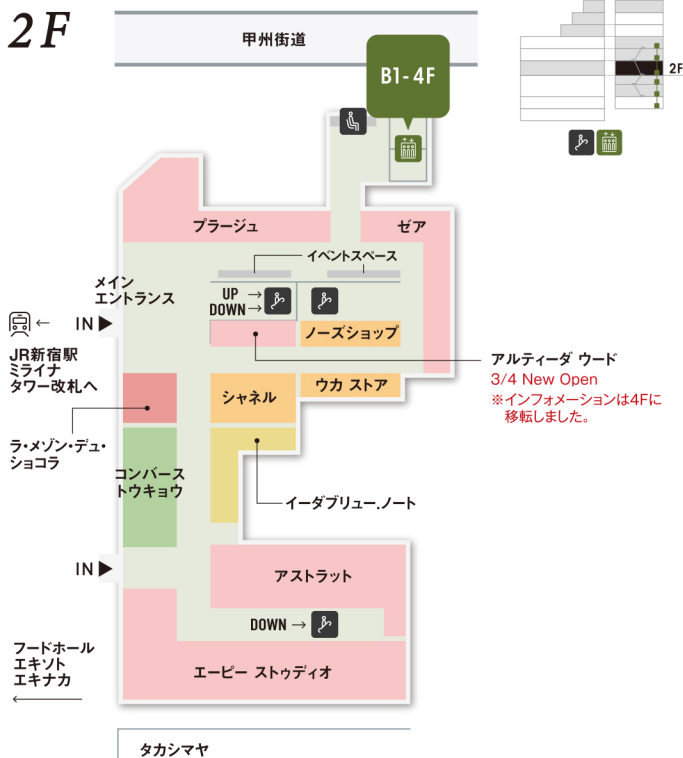

- ? インフォメーション
- 👶 授乳室
- 🏠 コインロッカー
- 🚶 電車
- 🏠 ONE LUMINE 発券機
- 👶 ベビーベッド
- 🏠 ATM ATM
- 🚶 バス
- 🏠 ルミネカードカウンター
- 👶 休憩スペース
- 🏠 ガーデン
- 🚶 タクシー
- 🏠 免税カウンター
- 👶 外貨両替機
- 🏠 喫煙室

i.Lumine アイルミネ受取カウンター

2F Floor Map

-フードホール、エキソト、エキナカ-

エキソト EKISOTO

- S1 デイーン&デルーカ カフェ
- S3 ビエール マルコリーニ
- S5 キャラメルマンデー
- S7 咖喱屋ボンゲー
- S2 ヴァーヴ コーヒー ロースターズ
- S4 トライあんスタンド
- S6 800°ディグリーズ ナボリタン ピッツェリア

エキナカ EKINAKA

- N1 サンドイッチハウス メルヘン
- N7 フルーツチュール タカノ
- N13 米屋のおにぎり屋 菊太屋米穀店
- N19 オリデリ タイフード 2/9 New Open
- N2 ブックコンパス
- N8 キュービージー レディベア
- N14 オギノヤ オハコ 4月下旬 New Open
- N20 一汁旬菜 日本橋だし場
- N3 ボール
- N9 結
- N15 ルミネアグリショップ
- N21 すし屋のはなれ、4/20 Renewal Open
- N4 ビームス ニューズ
- N10 いちびこ
- N16 タリーズコーヒー SELECT
- N22 ペトリコール ベーカリー&カフェ 3/18 New Open
- N5 アンド ザ フリット
- N11 祇をんににぎ
- N17 アール・エフ・ワン
- N23 ミニ バイ フードアンドカンパニー 3/18 Renewal Open
- N6 デメララ ベーカリー
- N12 バトラ ハトラ
- N18 神楽坂から揚げ 斉唐
- N24 常陸野ブルーイング 3/18 New Open

各ショップの詳細な営業時間はホームページをご確認下さい。

🔍 ニュウマン新宿

2F

4F

※バスタ新宿との接続フロア

3F

※タクシーターミナルとの接続フロア

歩 GUIDE.

〔館内から5F～7Fへ行くには〕

4Fのピーク・ア・ブー横にあるエレベーター(4F-7F)に乗る。 → 5Fで降りて、左手の連絡通路を進む。 → 5Fエントランスに到着！
※7Fはエレベーター直通です。 → 6Fへは正面のエスカレーターで。

5F

エントランス

ホール

5F / ルミネゼロ

約 500 m²の面積をもつイベントホール。「人のライフスタイルをかたちづくり、人をときめかせるモノやコト」のすべてをクリエイティブととらえ、ファッションショーや展示会、セミナーなどさまざまなイベントが開催され、世界と日本をつなぐカルチャーの交流拠点となる。