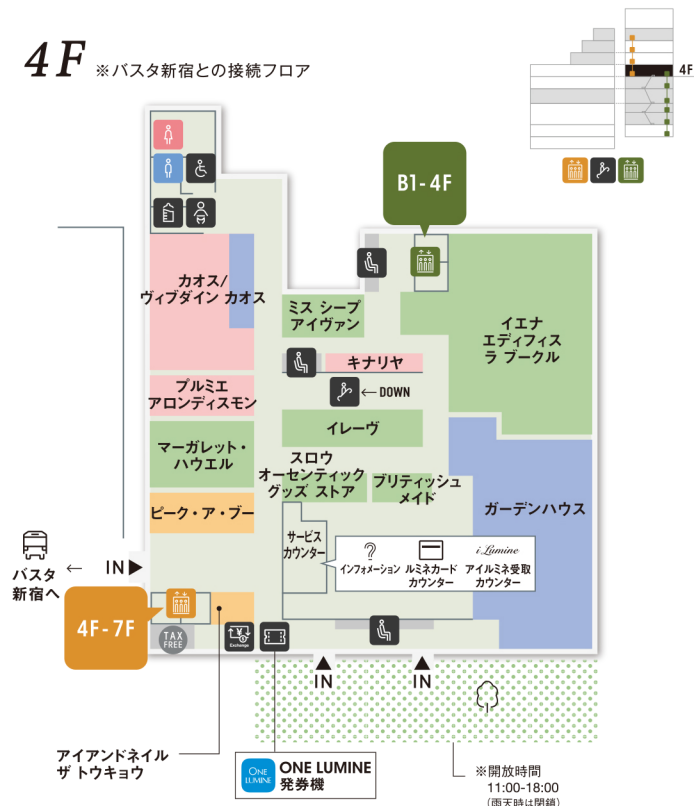

- ? インフォメーション
- 👶 授乳室
- 🏠 コインロッカー
- 🚶 電車
- 🏠 ONE LUMINE 発券機
- 👶 ベビーベッド
- 🏠 ATM ATM
- 🚶 バス
- 🏠 ルミネカードカウンター
- 👶 休憩スペース
- 🏠 ガーデン
- 🚶 タクシー
- 🏠 免税カウンター
- 👶 外貨両替機
- 🏠 喫煙室

i.Lumine アイルミネ受取カウンター

2F Floor Map

-フードホール、エキソト、エキナカ-

エキソト EKISOTO

- S1 デイーン&デルーカ カフェ
- S3 ビエール マルコリーニ
- S5 キャラメルマンデー
- S7 咖喱屋ボンゲー
- S2 ヴァーヴ コーヒー ロースターズ
- S4 トライあんスタンド
- S6 800°ディグリーズ ナボリタン ピッツェリア

エキナカ EKINAKA

- N1 サンドイッチハウス メルヘン
- N7 フルーツチュール タカノ
- N13 米屋のおにぎり屋 菊太屋米穀店
- N19 オリデリ タイフード 2/9 New Open
- N2 ブックコンパス
- N8 キュービージー レディベア
- N14 オギノヤ オハコ 4月下旬 New Open
- N20 一汁旬菜 日本橋だし場
- N3 ボール
- N9 結
- N15 ルミネアグリショップ
- N21 すし屋のはなれ、4/20 Renewal Open
- N4 ビームス ニューズ
- N10 いちびこ
- N16 タリーズコーヒー SELECT
- N22 ペトリコール ベーカリー&カフェ 3/18 New Open
- N5 アンド ザ フリット
- N11 祇をんににぎ
- N17 アール・エフ・ワン
- N23 ミニ バイ フードアンドカンパニー 3/18 Renewal Open
- N6 デメララ ベーカリー
- N12 バトラ ハトラ
- N18 神楽坂から揚げ 斉唐
- N24 常陸野ブルーイング 3/18 New Open

各ショップの詳細な営業時間はホームページをご確認下さい。

🔍 ニュウマン新宿

2F

4F

※バスタ新宿との接続フロア

3F

※タクシーターミナルとの接続フロア

歩 GUIDE.

〔館内から5F～7Fへ行くには〕

4Fのピーク・ア・ブー横にあるエレベーター(4F-7F)に乗る。 → 5Fで降りて、左手の連絡通路を進む。 → 5Fエントランスに到着！
※7Fはエレベーター直通です。 → 6Fへは正面のエスカレーターで。

5F

エントランス

ホール

5F / ルミネゼロ

約 500 m²の面積をもつイベントホール。「人のライフスタイルをかたちづくり、人をときめかせるモノやコト」のすべてをクリエイティブととらえ、ファッションショーや展示会、セミナーなどさまざまなイベントが開催され、世界と日本をつなぐカルチャーの交流拠点となる。