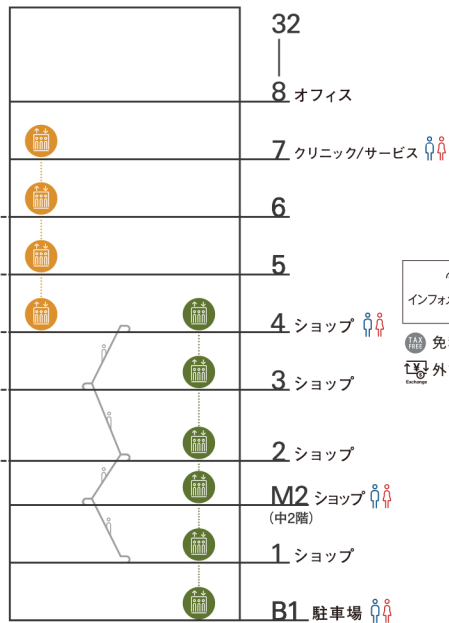

JR新宿ミライナタワー/
ニューマン ファッションフロア

配送サービスのご案内 DELIVERY SERVICE

- ●店頭サービス
  ルミネカードで1ショップ5,000円(税込)以上お買い上げごとに1個口を無料で配送いたします。

※一部対象外サイズ、ショップ、商品、サービスがございます。
※クール便は別途料金が必要となります。
※ルミネカードでのお支払い及びご提示のお客さまがサービス対象となります。
※詳しくは店頭スタッフへお問い合わせください。

無料配送エリア

1都8県/東京都、神奈川県、埼玉県、千葉県、茨城県、群馬県、栃木県、山梨県、静岡県

館内のご案内 SERVICES

- ●サービスカウンター 4F
  インフォメーション
  ルミネカードカウンター
  アイルミネ受取カウンター
- ●免税カウンター 4F
- ●外貨両替機 4F
- ●喫煙ルーム 2F フードホール
- ●多目的トイレ M2、4F、7F

甲州街道高架下にて、各種サービスをご利用いただけます。

- ・みずほATMコーナー
- ・コインロッカー

ルミネカード LUMINE CARD ・ワンルミネ ONE LUMINE

ニューマン新宿でのお買い物やお食事、いつでも5%OFF!!
ルミネのネット通販「i LUMINE」でも、5%OFF!
※詳しくはサービスカウンター(ルミネカードカウンター)へお問い合わせください。
※一部サービスが異なるショップがございます。

1. ●サービスカウンター(ルミネカードカウンター) 4F
2. さらにアプリ「ONE LUMINE」でクレジットカード連携していただくと、マイルを貯めてお買い物券へ交換したり、ルミネプレミアムサービスに応募できます!!
   ※App Store、Google Playよりダウンロードいただけます。