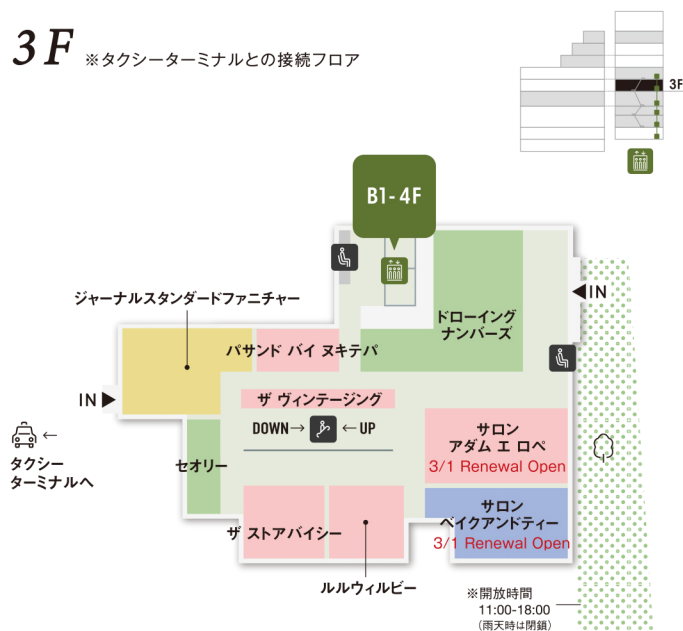

- ? インフォメーション
- 👶 授乳室
- 🏠 コインロッカー
- 🚶 電車
- 🏠 ONE LUMINE 発券機
- 👶 ベビーベッド
- 🏠 ATM ATM
- 🚶 バス
- 🏠 ルミネカードカウンター
- 👶 休憩スペース
- 🏠 ガーデン
- 🚶 タクシー
- 🏠 免税カウンター
- 👶 外貨両替機
- 🏠 喫煙室

i.Lumine アイルミネ受取カウンター

2F Floor Map

-フードホール、エキソト、エキナカ-

エキソト EKISOTO

- S1 デイーン&デルーカ カフェ
- S3 ビエール マルコリーニ
- S5 キャラメルマンデー
- S7 咖喱屋ボンゲー
- S2 ヴァーヴ コーヒー ロースターズ
- S4 トライあんスタンド
- S6 800°ディグリーズ ナボリタン ピッツェリア

エキナカ EKINAKA

- N1 サンドイッチハウス メルヘン
- N7 フルーツチュール タカノ
- N13 米屋のおにぎり屋 菊太屋米穀店
- N19 オリデリ タイフード 2/9 New Open
- N2 ブックコンパス
- N8 キュービージー レディベア
- N14 オギノヤ オハコ 4月下旬 New Open
- N20 一汁旬菜 日本橋だし場
- N3 ボール
- N9 結
- N15 ルミネアグリショップ
- N21 すし屋のはなれ、4/20 Renewal Open
- N4 ビームス ニューズ
- N10 いちびこ
- N16 タリーズコーヒー SELECT
- N22 ペトリコール ベーカリー&カフェ 3/18 New Open
- N5 アンド ザ フリット
- N11 祇をんににぎ
- N17 アール・エフ・ワン
- N23 ミニ バイ フードアンドカンパニー 3/18 Renewal Open
- N6 デメララ ベーカリー
- N12 バトラ ハトラ
- N18 神楽坂から揚げ 斉唐
- N24 常陸野ブルーイング 3/18 New Open

各ショップの詳細な営業時間はホームページをご確認下さい。

🔍 ニュウマン新宿

2F

4F

※バスタ新宿との接続フロア

3F

※タクシーターミナルとの接続フロア

歩 GUIDE.

〔館内から5F～7Fへ行くには〕

4Fのピーク・ア・ブー横にあるエレベーター(4F-7F)に乗る。 → 5Fで降りて、左手の連絡通路を進む。 → 5Fエントランスに到着！
※7Fはエレベーター直通です。 → 6Fへは正面のエスカレーターで。

5F

エントランス

ホール

5F / ルミネゼロ

約 500 m²の面積をもつイベントホール。「人のライフスタイルをかたちづくり、人をときめかせるモノやコト」のすべてをクリエイティブととらえ、ファッションショーや展示会、セミナーなどさまざまなイベントが開催され、世界と日本をつなぐカルチャーの交流拠点となる。