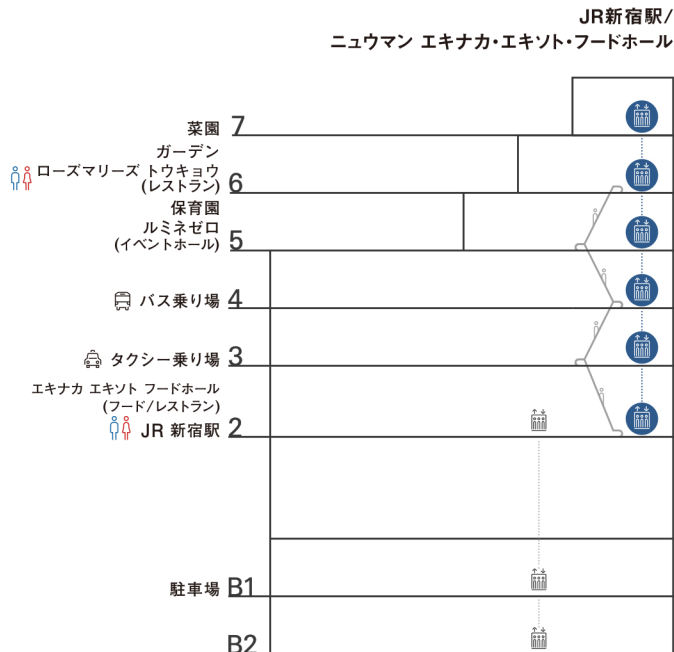

JR新宿ミライナタワー/
ニューマン ファッションフロア

配送サービスのご案内 DELIVERY SERVICE

- ●店頭サービス
  ルミネカードで1ショップ5,000円(税込)以上お買い上げごとに1個口を無料で配送いたします。

※一部対象外サイズ、ショップ、商品、サービスがございます。
※クール便は別途料金が必要となります。
※ルミネカードでのお支払い及びご提示のお客さまがサービス対象となります。
※詳しくは店頭スタッフへお問い合わせください。

無料配送エリア

1都8県/東京都、神奈川県、埼玉県、千葉県、茨城県、群馬県、栃木県、山梨県、静岡県

館内のご案内 SERVICES

- ●サービスカウンター 4F
  インフォメーション
  ルミネカードカウンター
  アイルミネ受取カウンター
- ●免税カウンター 4F
- ●外貨両替機 4F
- ●喫煙ルーム 2F フードホール
- ●多目的トイレ M2、4F、7F

甲州街道高架下にて、各種サービスをご利用いただけます。

- ・みずほATMコーナー
- ・コインロッカー

ルミネカード LUMINE CARD ・ワンルミネ ONE LUMINE

ニューマン新宿でのお買い物やお食事、いつでも5%OFF!!
ルミネのネット通販「i LUMINE」でも、5%OFF!
※詳しくはサービスカウンター(ルミネカードカウンター)へお問い合わせください。
※一部サービスが異なるショップがございます。

1. ●サービスカウンター(ルミネカードカウンター) 4F
2. さらにアプリ「ONE LUMINE」でクレジットカード連携していただくと、マイルを貯めてお買い物券へ交換したり、ルミネプレミアムサービスに応募できます!!
   ※App Store、Google Playよりダウンロードいただけます。